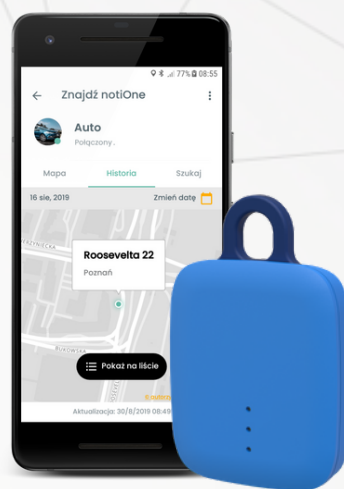

Rozwiązanie zostało doskonale przemyślane pod kątem potrzeb każdego użytkownika.

Do dyspozycji są dwie praktyczne formy urządzenia: wielofunkcyjny brelok oraz gustowna opaska na rękę dla dzieci. Materiał, z którego wykonany został notiOne jest wytrzymały, hypoalergiczny i nietoksyczny, dzięki czemu jest w pełni bezpieczny dla zdrowia nawet najmłodszych użytkowników. Urządzenie jest również odporne na warunki atmosferyczne.

Połącz notiOne go! z aplikacją w 3 krokach:

1. Zainstaluj darmową aplikację notiOne
2. Dodaj i wybierz z listy urządzeń model: notiOne go!
3. Postępuj zgodnie z instrukcjami na ekranie

Zestaw zawiera:

Lokalizator notiOne go!, instrukcję obsługi.

lub

Lokalizator notiOne go! opaska dla dziecka/seniora, instrukcję obsługi.

O notiOne

Najchętniej wybierane lokalizatory w Polsce. Z nami odnajdziesz to, co zgubione i zabezpieczysz przed kradzieżą wszystko, co cenne. Nasze urządzenia wyróżniają się trwałością, jakością, małym rozmiarem i długością pracy. W ofercie posiadamy zarówno lokalizatory oparte na technologii GPS, jak również mini lokalizatory Bluetooth współpracujące z siecią ponad 2 milionów telefonów pośredniczących.

Więcej na: www.notiOne.com