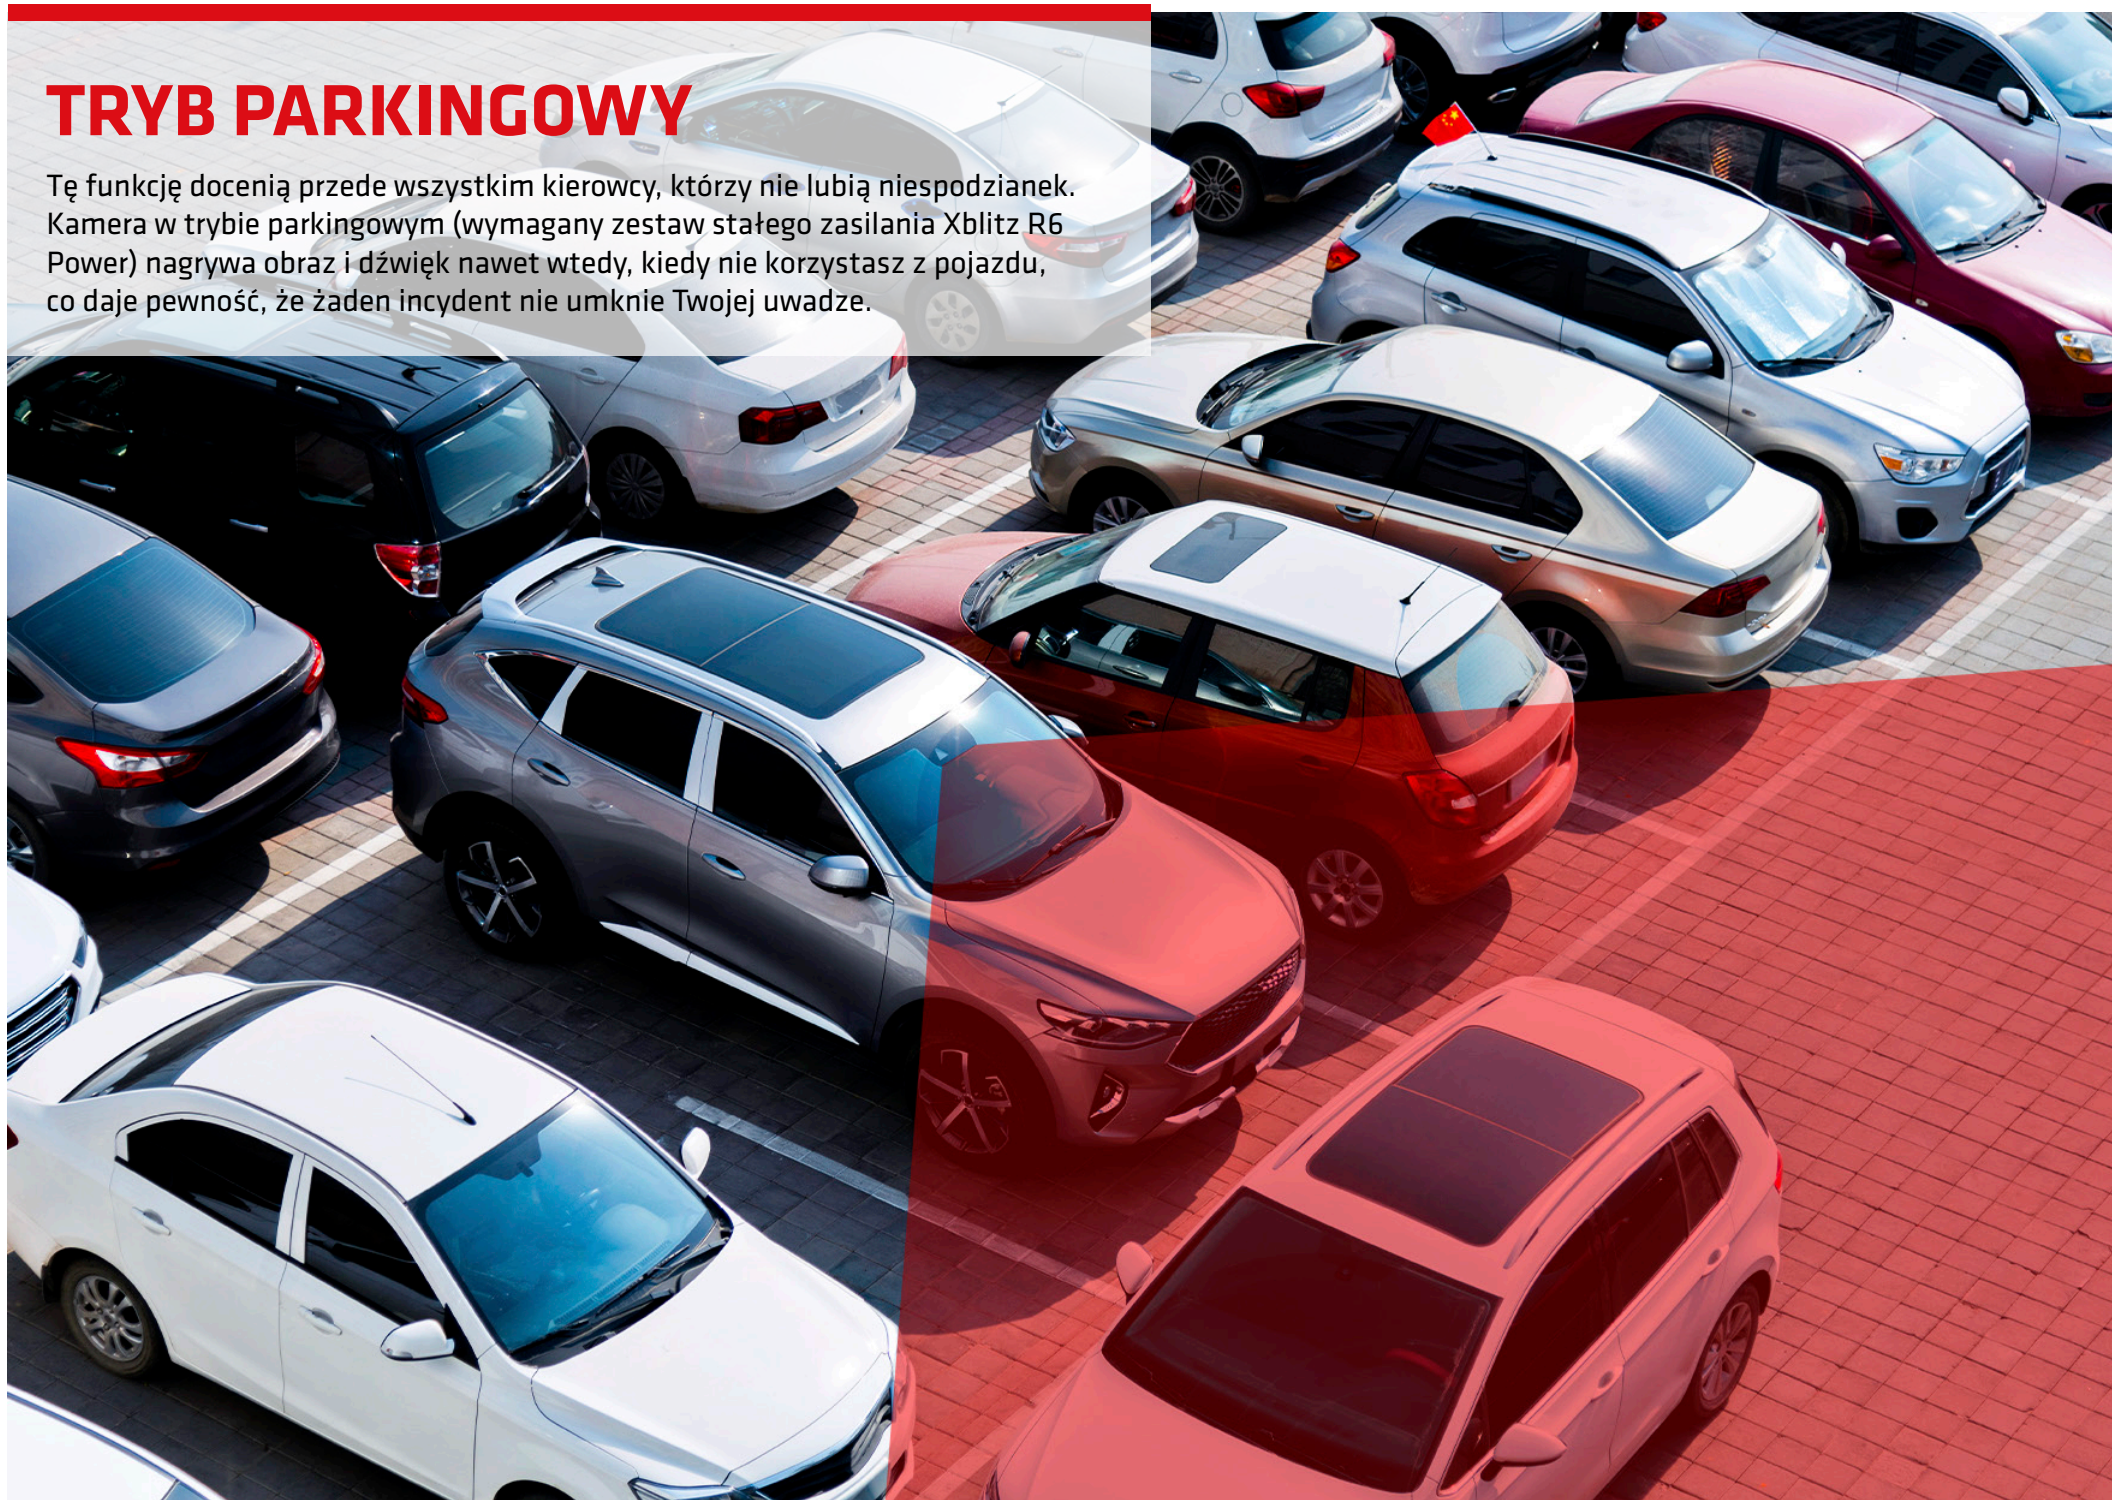

TRYB PARKINGOWY

Tę funkcję docenią przede wszystkim kierowcy, którzy nie lubią niespodzianek. Kamera w trybie parkingowym (wymagany zestaw stałego zasilania Xblitz R6 Power) nagrywa obraz i dźwięk nawet wtedy, kiedy nie korzystasz z pojazdu, co daje pewność, że żaden incydent nie umknie Twojej uwadze.