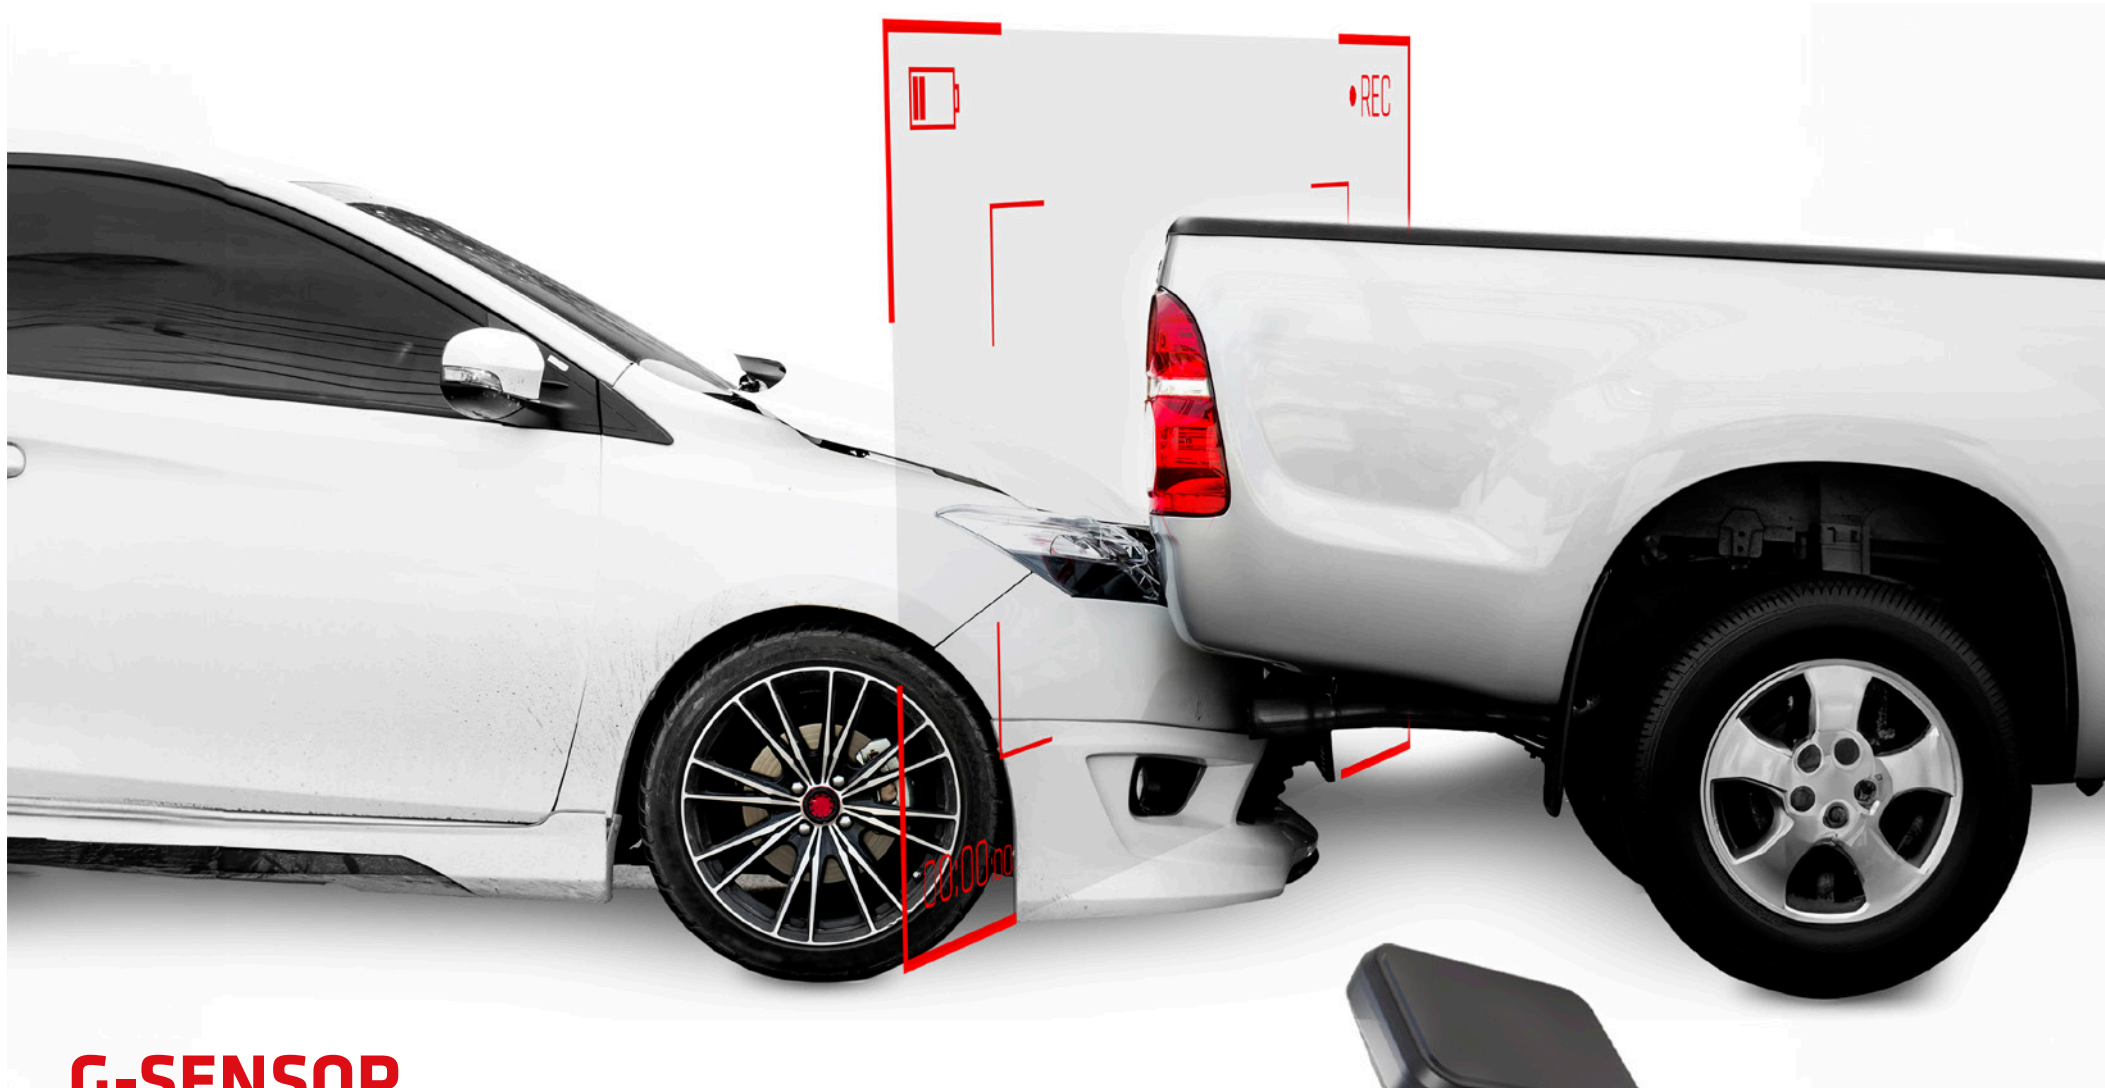

G-SENSOR

Widerejestrator Xblitz X4 Wi-Fi został wyposażony w G-sensor, który wykrywa nagłe zmiany, takie jak hamowanie, przyspieszenie lub zderzenie. Gdy dochodzi do wykrycia kolizji, kamera otrzymuje sygnał, że nagrywany materiał należy zabezpieczyć przed nadpisaniem. Zapisany film możesz wykorzystać jako dowód dla ubezpieczyciela lub policji.