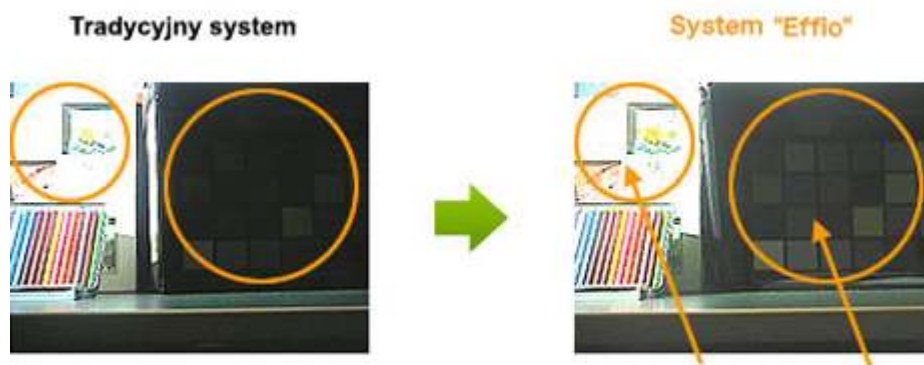

FUNKCJA AES

Aktywna obserwacja

Automatyczna elektroniczna migawka pozwala zachować przejrzystość i czytelność obrazu rejestrowanego w środowisku dynamicznych zmian oświetlenia. Dzięki funkcji AES kamera automatycznie dostosuje pracę urządzeń optycznych do aktualnych warunków oświetlenia.

- Niewrażliwość na dynamikę oświetlenia
- Responsywny system regulacji
- Skuteczny monitoring w dzień i w nocy