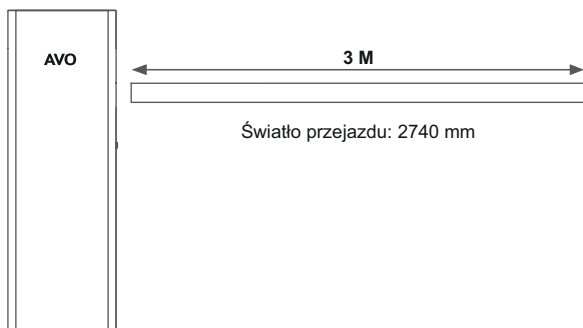

KONFIGURACJA SZLABANÓW

AVO GATE

APARK324 FAST

APARK6

APARK4

PRZYKŁADOWE ZESTAWY:

APARK4 - Szlaban z ramieniem 4m

APARK4 - 4 700,00
ASTL4 - 450,00