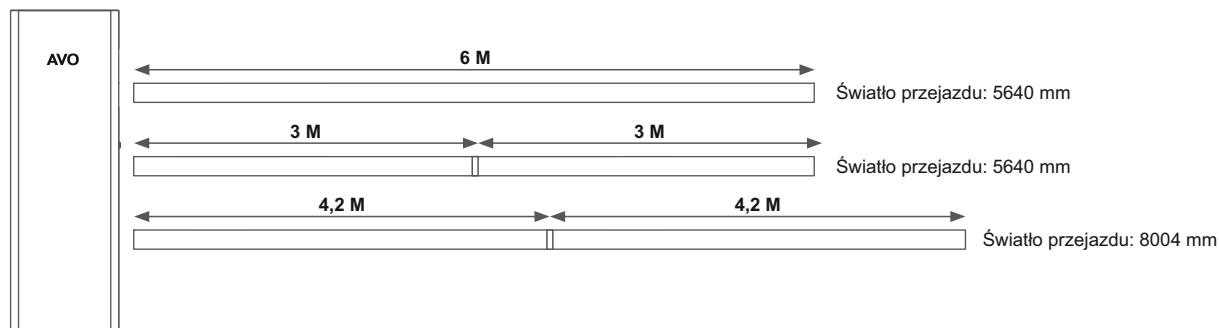

KONFIGURACJA SZLABANÓW

AVO GATE

APARK324 FAST

APARK6

APARK4

PRZYKŁADOWE ZESTAWY:

APARK4 - Szlaban z ramieniem 4m

APARK4 - 4 700,00
ASTL4 - 450,00

Cena netto: 7 695,00
Cena brutto: 9 464,85

RAMIĘ	KOD	ŚWIATŁO WJAZDU
3m	APARK324 + AST3F (3m)	2740 mm
4m	APARK4 + ASTL4 (4m)	3780 mm
4m	APARK4 + ASTL4J (2m+2m)	3780 mm
5m	APARK4 + ASTL5 (5m)	4780 mm
6m	APARK6 + ASTL6 (6m)	5640 mm
6m	APARK6 + ASTL6J (3m+3m)	5640 mm
8m	APARK6 + ASTL8 (4,2m+4,2m)	8004 mm