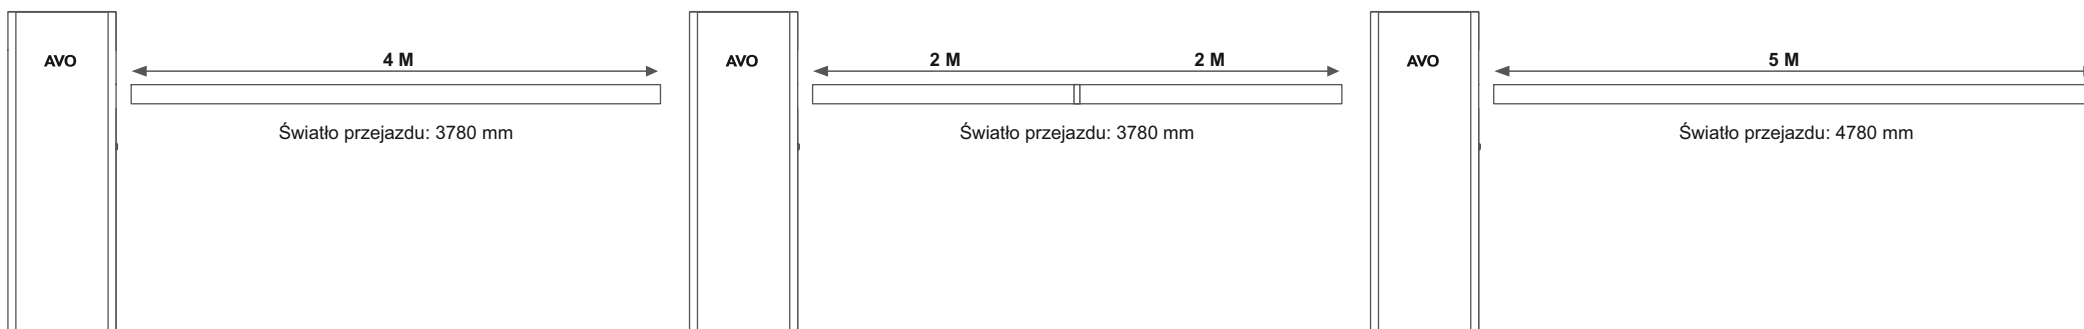

KONFIGURACJA SZLABANÓW

AVO GATE

APARK324 FAST

APARK6

APARK4

PRZYKŁADOWE ZESTAWY:

APARK4 - Szlaban z ramieniem 4m

APARK4 - 4 700,00
ASTL4 - 450,00