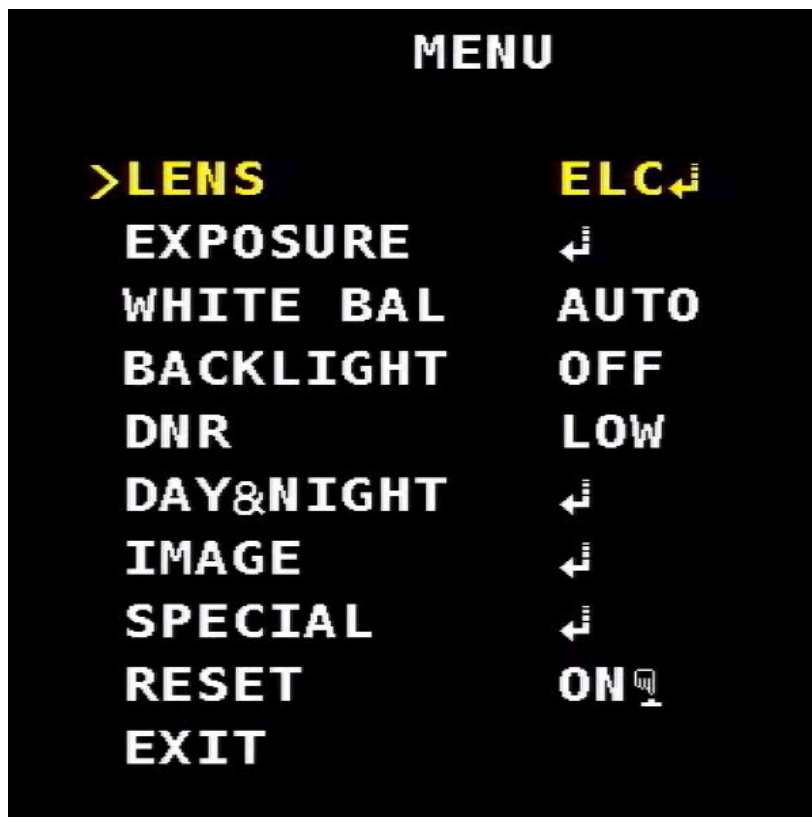

MENU OSD

Komfort obsługi

Kamery do monitoringu marki oferują szeroką funkcjonalność czytelnych i intuicyjnych menu OSD (On Screen Display). Możliwość błyskawicznej konfiguracji ustawień kamery w ekranowym menu obsługi gwarantuje łatwą adaptację urządzenia do środowiska obserwacji oraz zabezpiecza komfort codziennej eksploatacji instalacji.